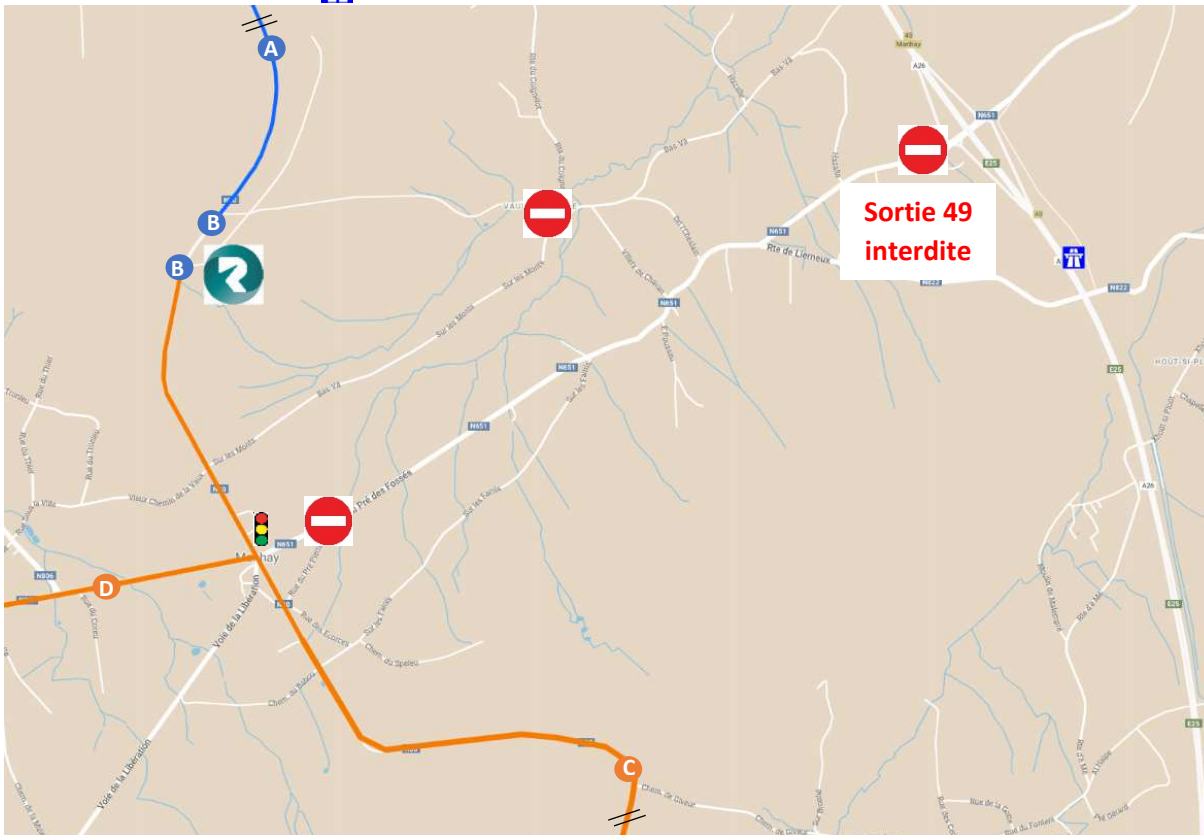

Manhay – Plan d'accès au site

Adresse du site

En Pierreux (N30 – Km 45) 6960 Manhay

Arrivée sur site

A-B : E25 Sortie 48bis - Manhay:

1. Sur la E25, prendre la sortie 48bis en direction Harre,
2. Prendre à droite sur N66
3. Continuer sur la N30 vers Manhay

C-B : E25 Sortie 50 - Manhay :

1. Sur la E25, prendre la sortie 50 en direction Vielsalm / Baraque de Friture,
2. Au rond-point, prendre la 3ème sortie et continuer sur N30 direction Manhay
3. Dans le village de Manhay, au feu tricolore continuer sur la N30

D-B : N807 - Manhay :

1. Sur la N807 dans le village de Manhay, prendre à gauche au feu tricolore
2. Continuer sur la N30

Sortie du site

1. Tourner à gauche, direction N30 vers l'autoroute entrée 50
2. Tourner à droite, direction N30 vers l'autoroute entrée 48

E25 – Sortie 48bis (Harre)

E25 – Sortie 50 (Barraque Friture)

Contact

Service commercial : commercial@tradecowall.be (Patrick Quetin : 0471/86 07 03)

Service opérationnel : operationnel@tradecowall.be (Pierrick Wauthier : 0475/93 00 91)