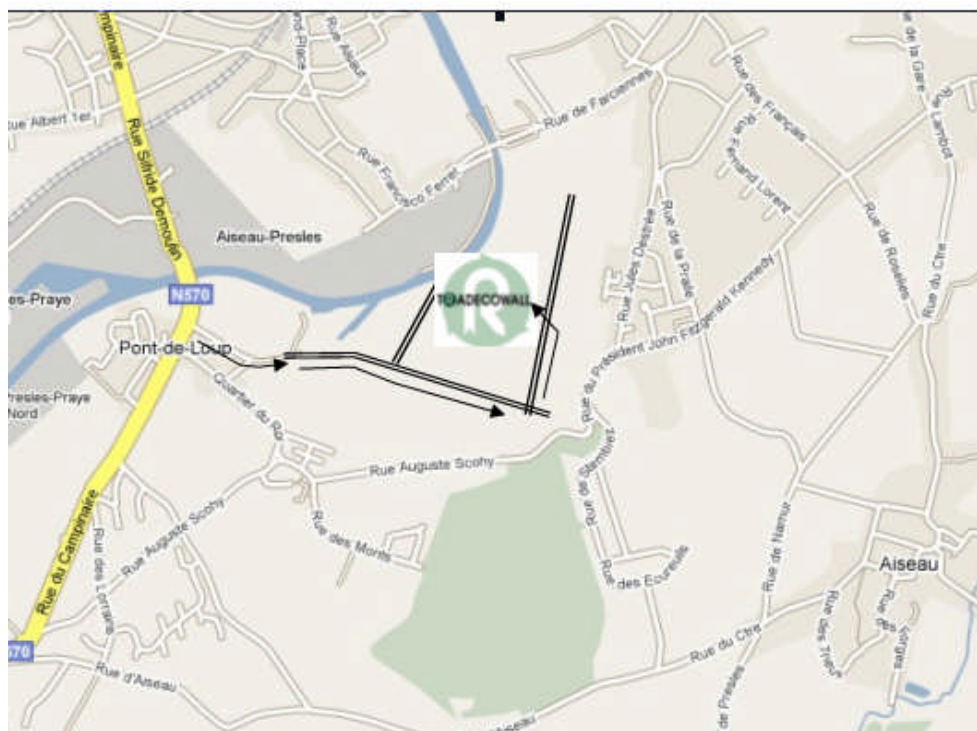

OUVERTURE D'UN NOUVEAU SITE DE VERSAGE A FARCIENNES

ROUTE INDUSTRIELLE DU DRIA – 6250 AISEAU

PLAN D'ACCES

Terre saine Max 5% de pierres naturelles	Terre saine avec 5% à 30% de déchets inertes	Terre saine avec plus de 30% de déchets inertes
5,00 € / t	8,00 € / t	10,00 € / t